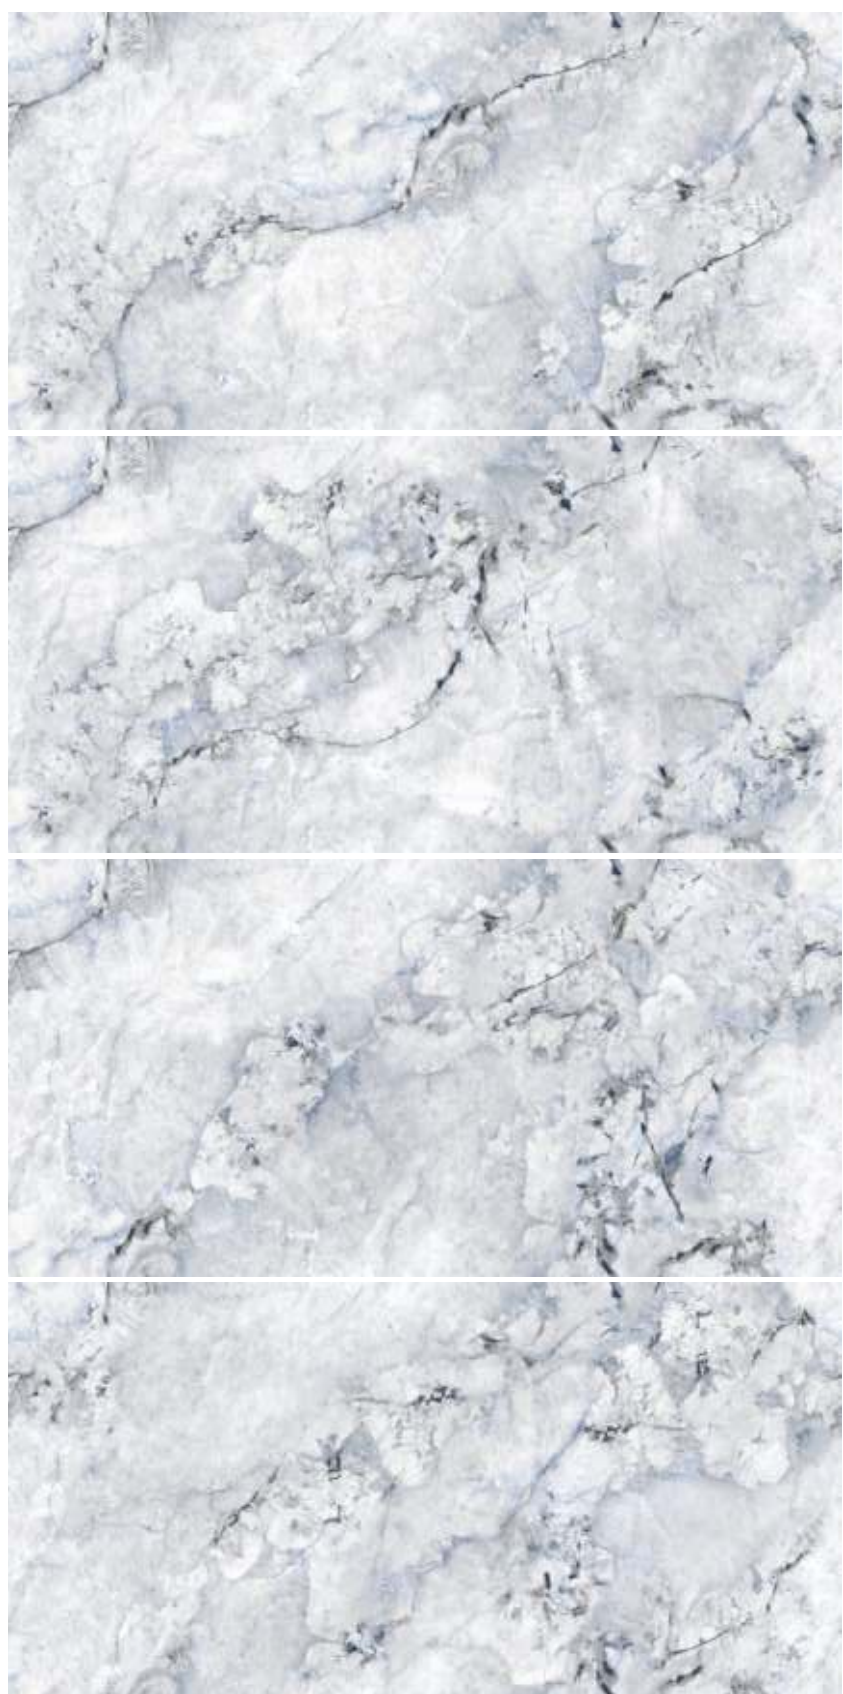

## STATUARIO NEO

800x  
1600mm

**endless**  
collection

**ALMOND  
AZUL**

800x  
1600mm

**endless**  
collection

**Add Perennial Fascina-  
tion To Your Space.**

**ALMOND  
GOLD**